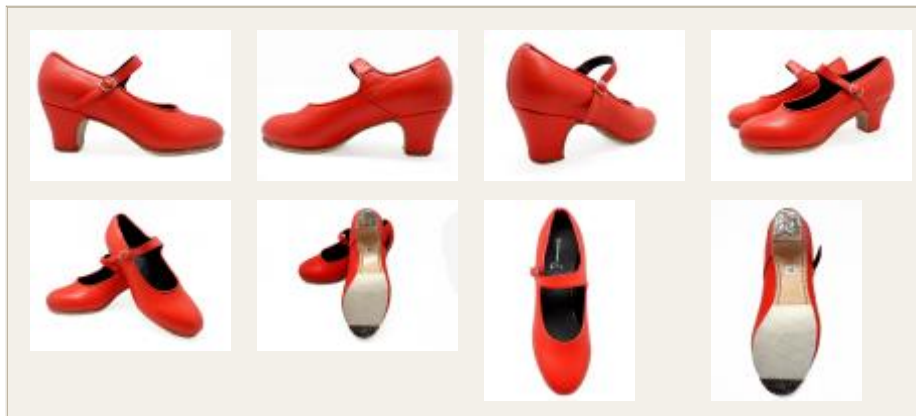

○ Zapatos de Flamenco Semi profesionales Modelo Mercedes en Piel Color Rojo.

44.63 €
50.7 USD

- **Color:** 
- **Talla:** 34 - 35 - 36 - 37 - 38 - 39 - 40 - 41 - 42
- **Tacón:** 5 cm

Zapatos de Flamenco semi profesionales Modelo Mercedes en piel color rojo. Fabricados enteramente en piel, suela de cuero, collarín de refuerzo en el empeine, hebilla con elástico para un perfecto ajuste, forro interior de piel, plantilla de piel, suela cosida, tacón de madera maciza, clavos en puntera y tacón y filis de refuerzo en la suela.

IMPORTANTE

Este zapato solemos tenerlo en stock. En caso que tuviéramos que fabricarlo, tardaríamos unos 45 días hábiles.

■ Detalles del producto:

CATÁLOGO flamencoexport

CATÁLOGO