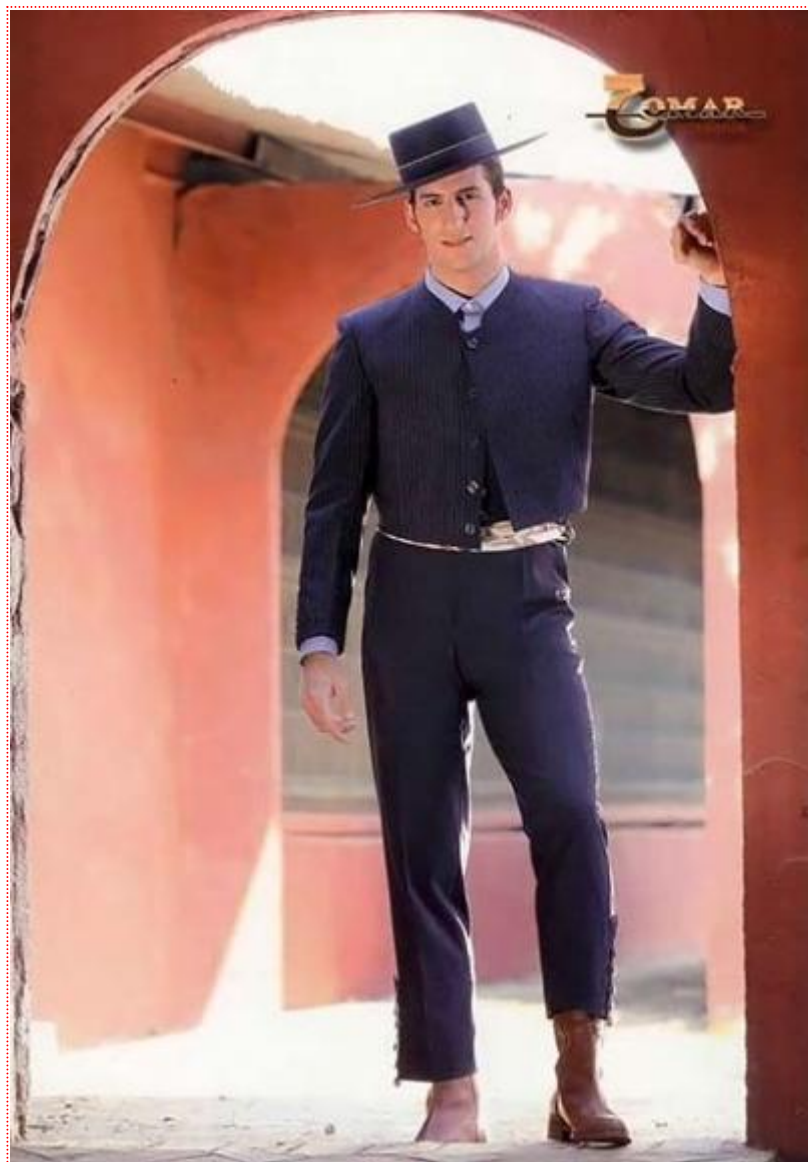

● Traje Campero HP Diplomático Azul

198.35 €
226.18 USD

- **Talla Calzona:** 36 - 38 - 40 - 42 - 44 - 46 - 48 - 50 - 52 - 54 - 54 - 56
- **Talla Chaqueta:** 44 - 46 - 48 - 50 - 52 - 54 - 56 - 58 - 60

Chaqueta raya diplomática en color azul y **calzona** lisa (sin caireles).